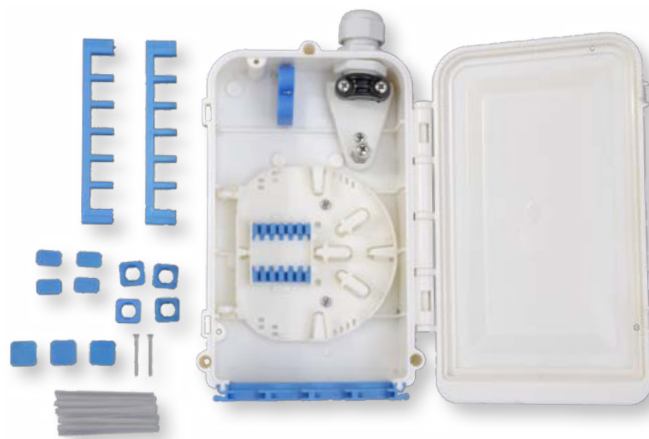

## Boîtier mural étanche pour 12 fibres optiques (8 pigtails)

Boîtier mural plastique, étanche, de terminaison pour installation de fibre optique. Assure la fixation et protection, à deux niveaux, des fonctions d'épissure et raccordement de 12 épissures et jusqu'à 8 raccords et pig-tails

### Matériaux inclus :

- Cassette protège épissures pour 8 fibres.
- Protecteurs pour épissures.
- Brides et accessoires pour fixation du câble.
- Outil d'ouverture pour couvercle.